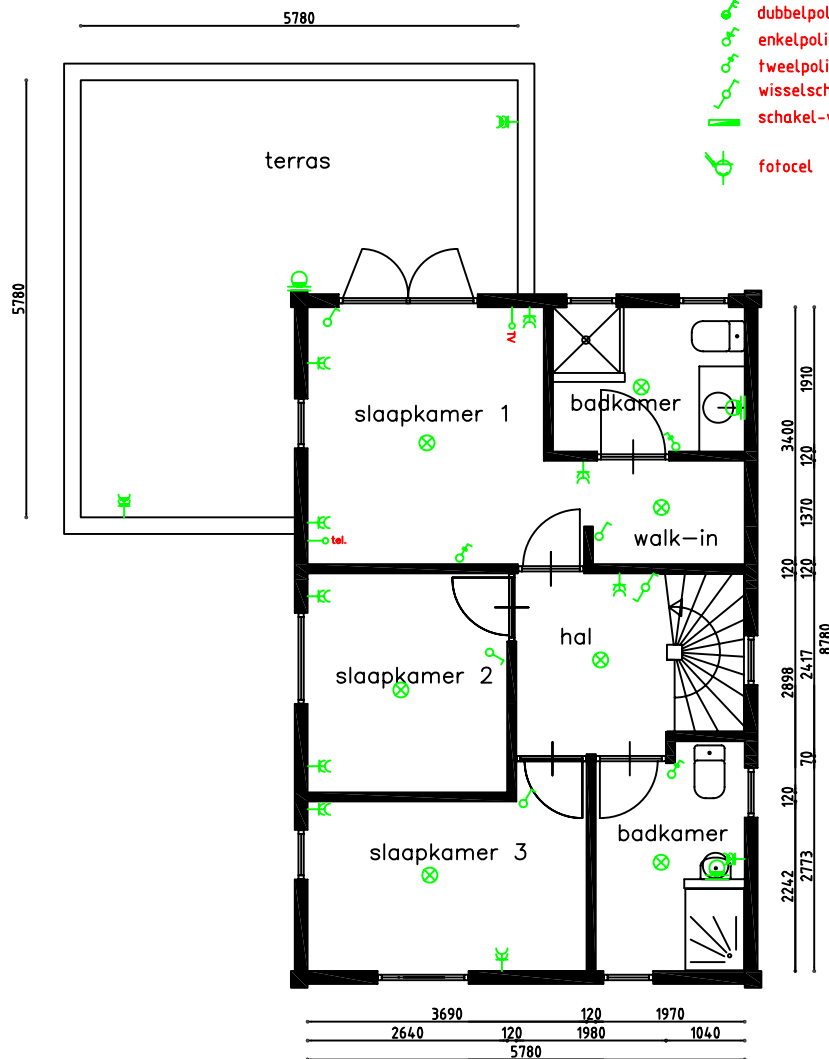

Renvooi

-  wandlichtpunt (waterdichte uitvoering)
-  wandlichtpunt
-  lichtpunt(waterdichte uitvoering)
-  lichtpunt

-  Loze leiding
-  Data aansluitpunt
-  aansluitpunt t.b.v. telefoon
-  aansluitpunt t.b.v. televisie

-  220V enkelvoudig wandcontactdoos waterdicht 220V
-  enkelvoudige wandcontactdoos
-  enkelvoudig wandcontactdoos (waterdichte)
-  tweevoudige wandcontactdoos
-  tweevoudige wandcontactdoos (waterdichte)
-  enkelpolige schakelaar
-  enkelpolig schakelaar (wd uitvoering)
-  dubbelpolig schakelaar (wd uitvoering)
-  enkelpolig schakelaar met dimmer
-  tweepolige schakelaar
-  wisselschakelaar
-  schakel-verdeelkast / bedieningspaneel

-  fotocel

PLATTEGROND EERSTE VERDIEPING 1:100