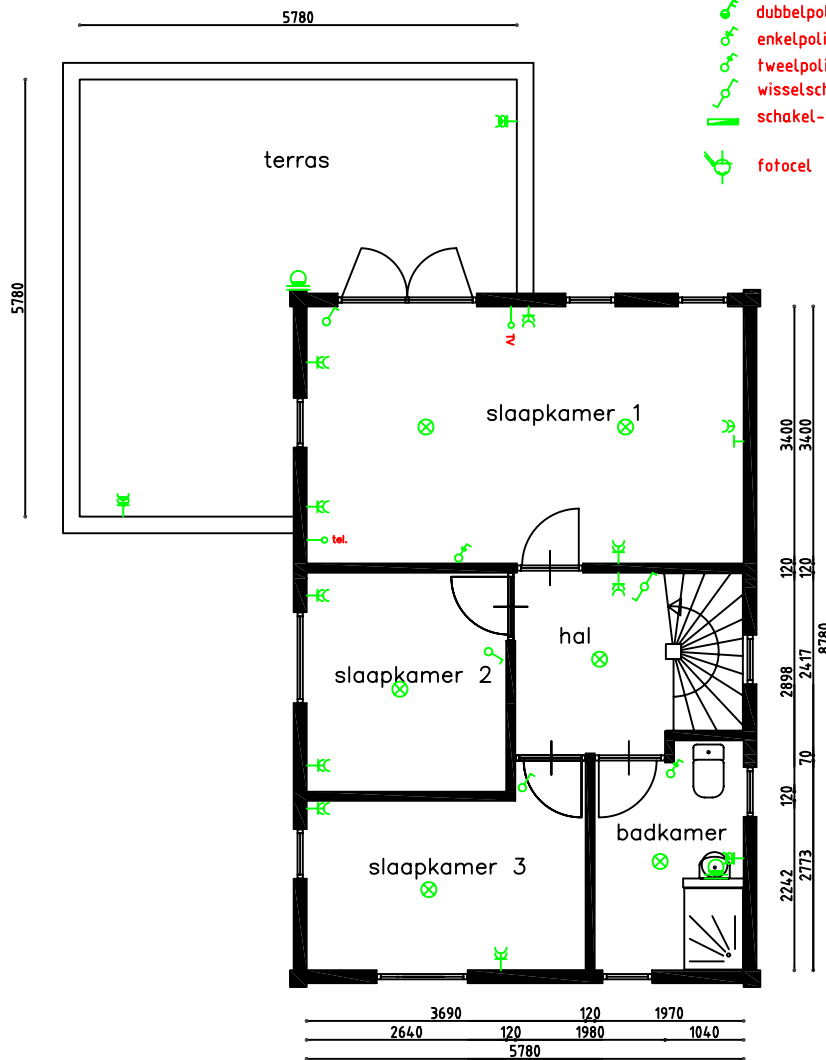

Renvooi

-  wandlichtpunt (waterdichte uitvoering)
-  wandlichtpunt
-  Lichtpunt(waterdichte uitvoering)
-  Lichtpunt

-  Loze leiding
-  Data aansluitpunt
-  aansluitpunt t.b.v. telefoon
-  aansluitpunt t.b.v. televisie

-  220V
-  enkelvoudig wandcontactdoos waterdicht 220V
-  enkelvoudige wandcontactdoos
-  enkelvoudig wandcontactdoos (waterdichte)
-  tweevoudige wandcontactdoos
-  tweevoudige wandcontactdoos (waterdichte)
-  enkelpolige schakelaar
-  enkelpolig schakelaar (wd uitvoering)
-  dubbelpolig schakelaar (wd uitvoering)
-  enkelpolig schakelaar met dimmer
-  tweepolige schakelaar
-  wisselschakelaar
-  schakel-verdeelkast / bedieningspaneel
-  fotocel

PLATTEGROND EERSTE VERDIEPING 1:100